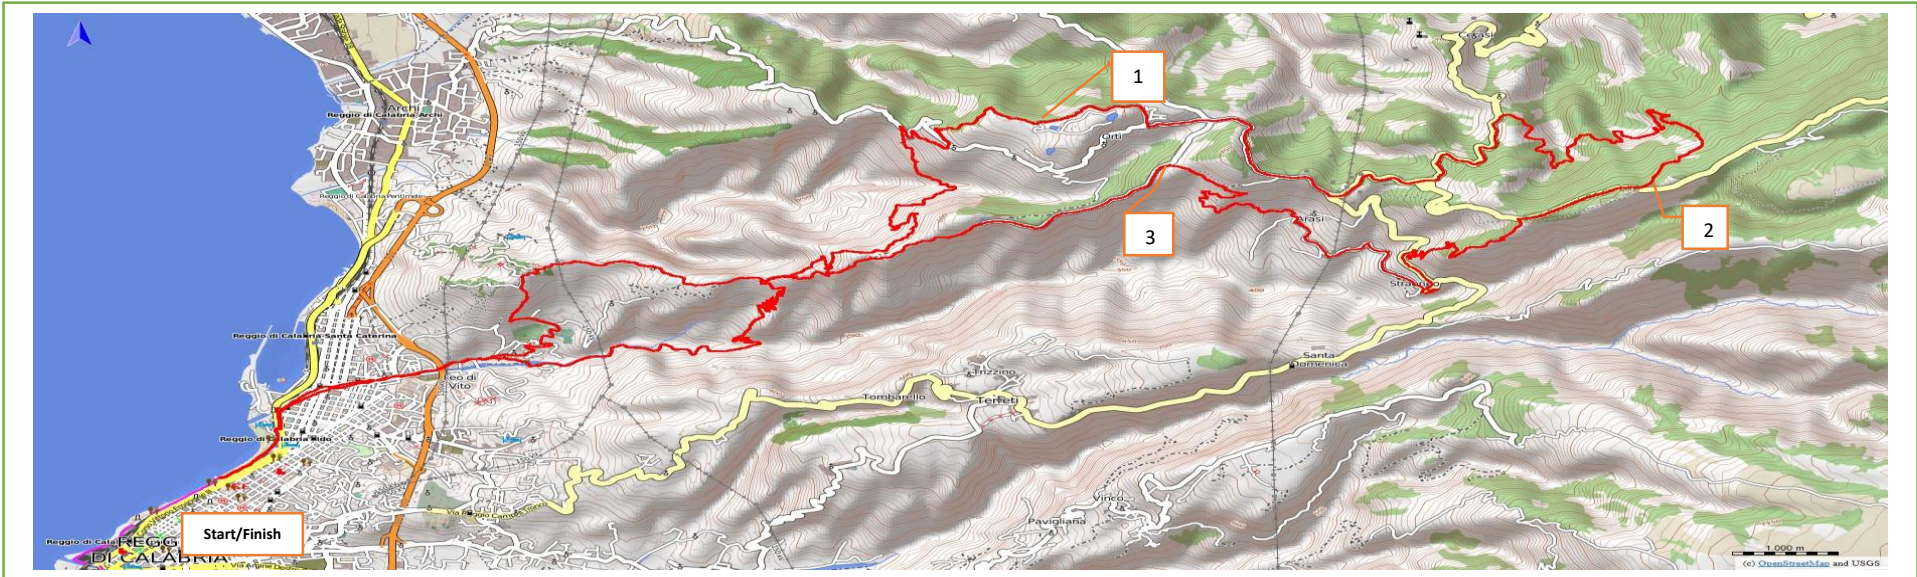

Percorso Granfondo 2022 – Gara Regionale

Cartografia, altimetria, Punti Ristoro, Feedzone

1
"Orti Inferiore"
 Km 13,2 - 667 mt slm
 38° 09'01.78"N - 15°42'52.23"E

2
"C.da San Bruno"
 Km 22 - 923 mt slm
 38°08'36.54"N- 15°45'57.46"E

3
"Fondo Ieracitano"
 Km 30,6 - 662 mt slm
 38°08'42.66"N- 15°43'28.45"E

4
"Arena dello Stretto"
Arrivo
 Km 0/41,2 - 2 mt slm
 38° 6'41.63"N- 15°38'42.77"E