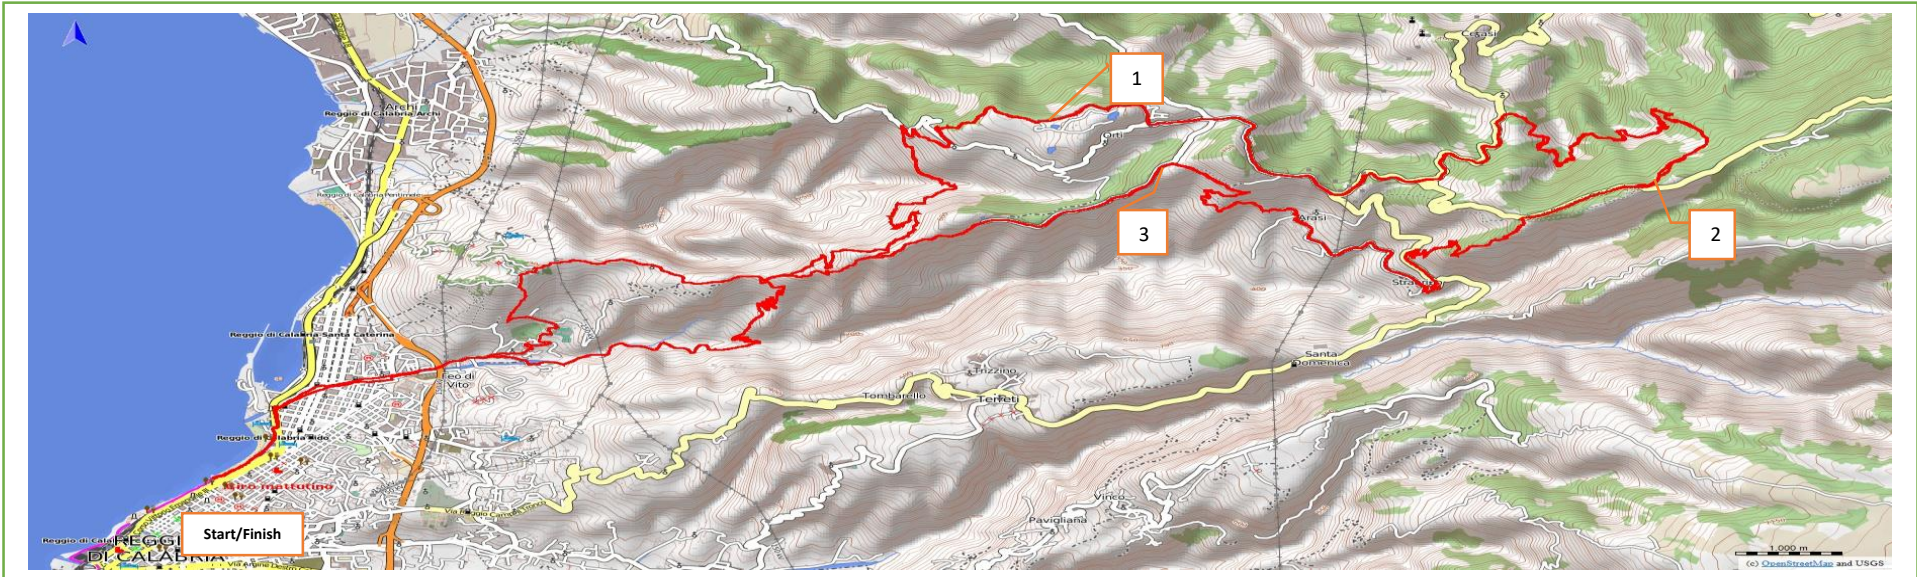

Percorso Marathon 2022 – Gara Nazionale

Cartografia, altimetria, Punti Ristoro, Feedzone

1
"Orti Inferiore"
 Km 13,2/36,6 - 667 mt slm
 38° 09'01.78"N - 15°42'52.23"E

2
"C.da San Bruno"
 Km 22/45,8 - 923 mt slm
 38°08'36.54"N - 15°45'57.46"E

3
"Fondo Ieracitano"
 Km 30,6/53 - 662 mt slm
 38°08'42.66"N - 15°43'28.45"E

4
"Arena dello Stretto"
Start/Finish
 Km 0/63,2 - 2 mt slm
 38° 6'41.63"N - 15°38'42.77"E